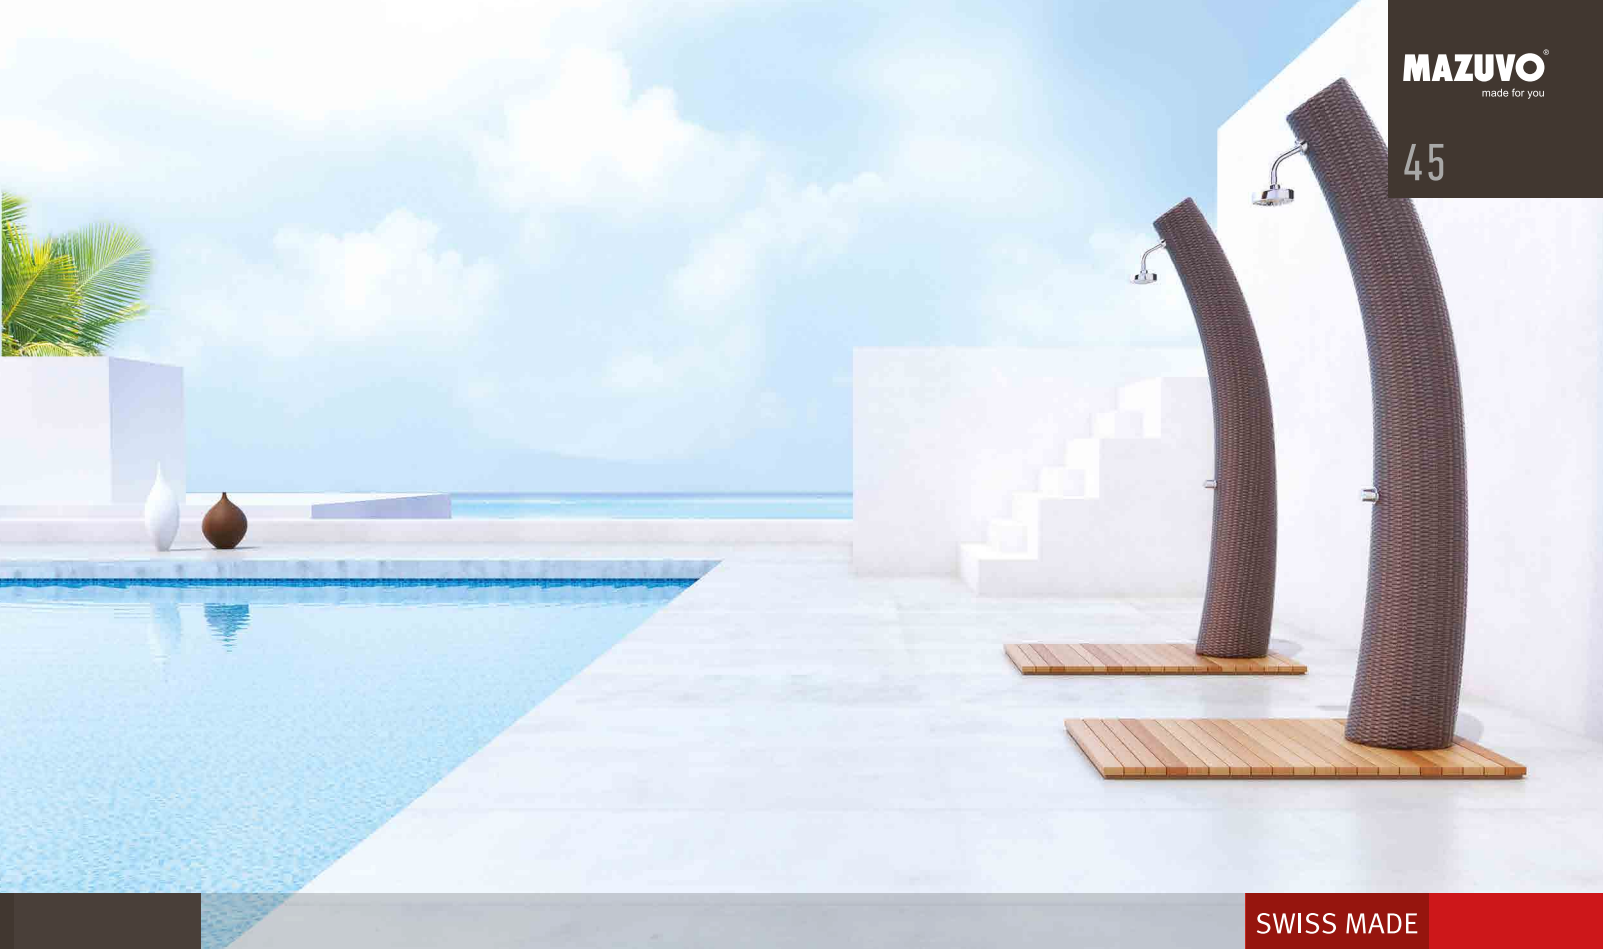

Барный стол

SWISS MADE

premium collection

Skyline
Balu
Corona bed

Кровать Skyline

Кровать Balu

Кровать Corona bed

SWISS MADE