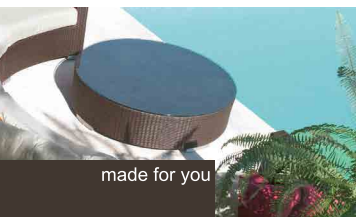

Левый модуль

Правый модуль

Центральный модуль

Круглый кофейный стол

SWISS MADE
premium collection

Cave

Кресло

Кофейный стол