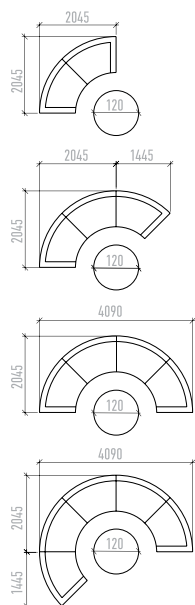

Левый модуль

Правый модуль

Центральный модуль

Круглый кофейный стол

SWISS MADE
premium collection

Cave

Кресло

Кофейный стол