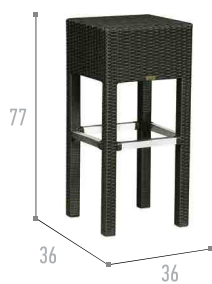

SWISS MADE
premium collection

Bonn

Барный стул