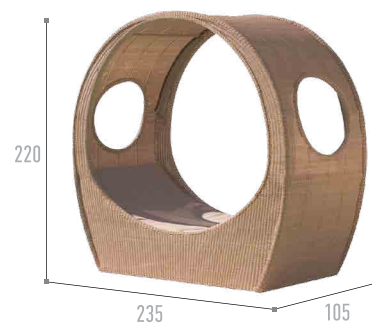

Барный стол

SWISS MADE

premium collection

Skyline
Balu
Corona bed

Кровать Skyline

Кровать Balu

Кровать Corona bed

SWISS MADE