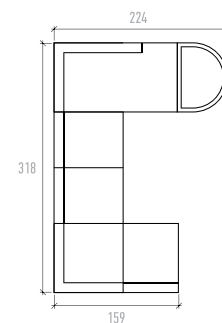

SWISS MADE
premium collection

Paloma

Полукруглый кофейный стол

Кофейный стол