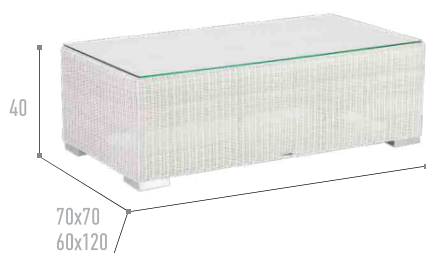

Кофейный стол