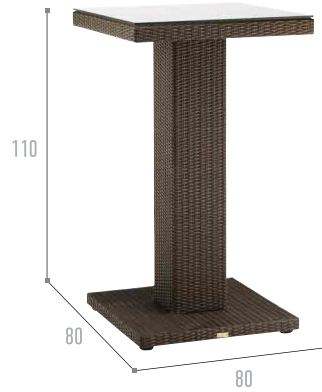

Барный стол