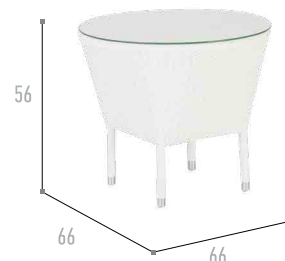

Обеденный стол Athena

Обеденный стол Athena

SWISS MADE

standart collection

Club & Maui

Софа Club

Кресло Club

Овальный кофейный стол Maui

Круглый кофейный стол Maui

SWISS MADE

standart collection

Club Classic

Примечание:
Все столы могут быть
с тиковой столешницей.

Софа

Кресло

Обеденный стол