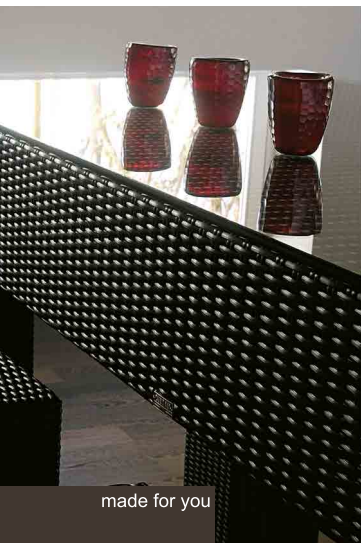

SWISS MADE
premium collection

Bonn

Барный стул

Барный стол