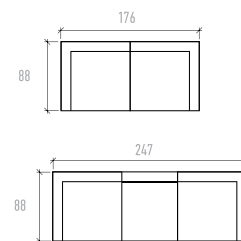

SWISS MADE
premium collection

Paloma

Полукруглый кофейный стол

Кофейный стол