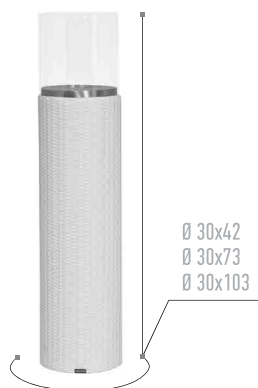

6-ти секционный комод Space

Комод Marco

Комод Marco

SWISS MADE

premium collection

Bowling Lamp
Candella
Torch
Flower
Chaotic ball

Bowling Lamp

Подсвечник Candella