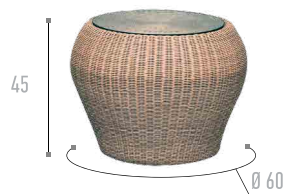

Кресло

Диван

Круглый кофейный стол

Круглый кофейный стол

Подставка для ног

SWISS MADE
premium collection

Quantum

* Дополнительная опция:
вращение на 360°