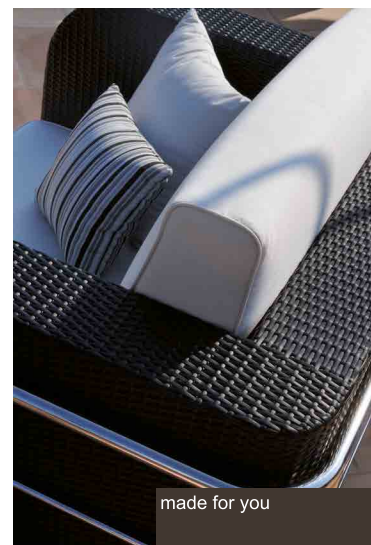

SWISS MADE
premium collection

Cave

Кофейный стол

Диван