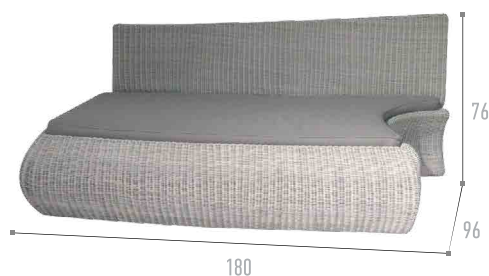

Левый угловой модуль