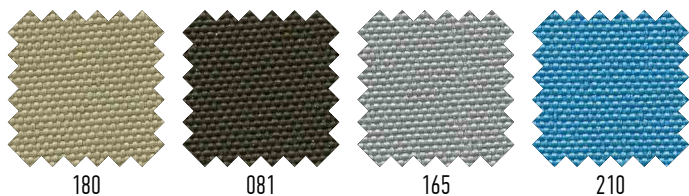

Биосветильник Torch

Ваза Flower

Декор Chaotic ball

Примечание:
Плетение Chaotic ball 2,5-3 мм

Базовая цветовая гамма текстиля Sunproof

Дополнительная цветовая гамма текстиля Sunproof

Устойчива к UV-лучам

Устойчива к воде и загрязнениям