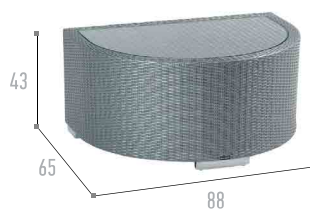

Paloma

Кресло

Полукруглый кофейный стол

Кофейный стол

Кофейный стол

SWISS MADE

premium collection

Toledo