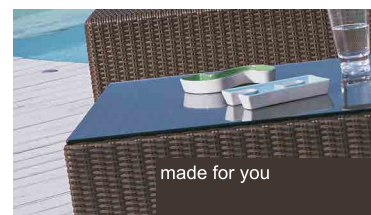

Paloma

Кресло

Полукруглый кофейный стол

Кофейный стол

Кофейный стол

SWISS MADE

premium collection

Toledo